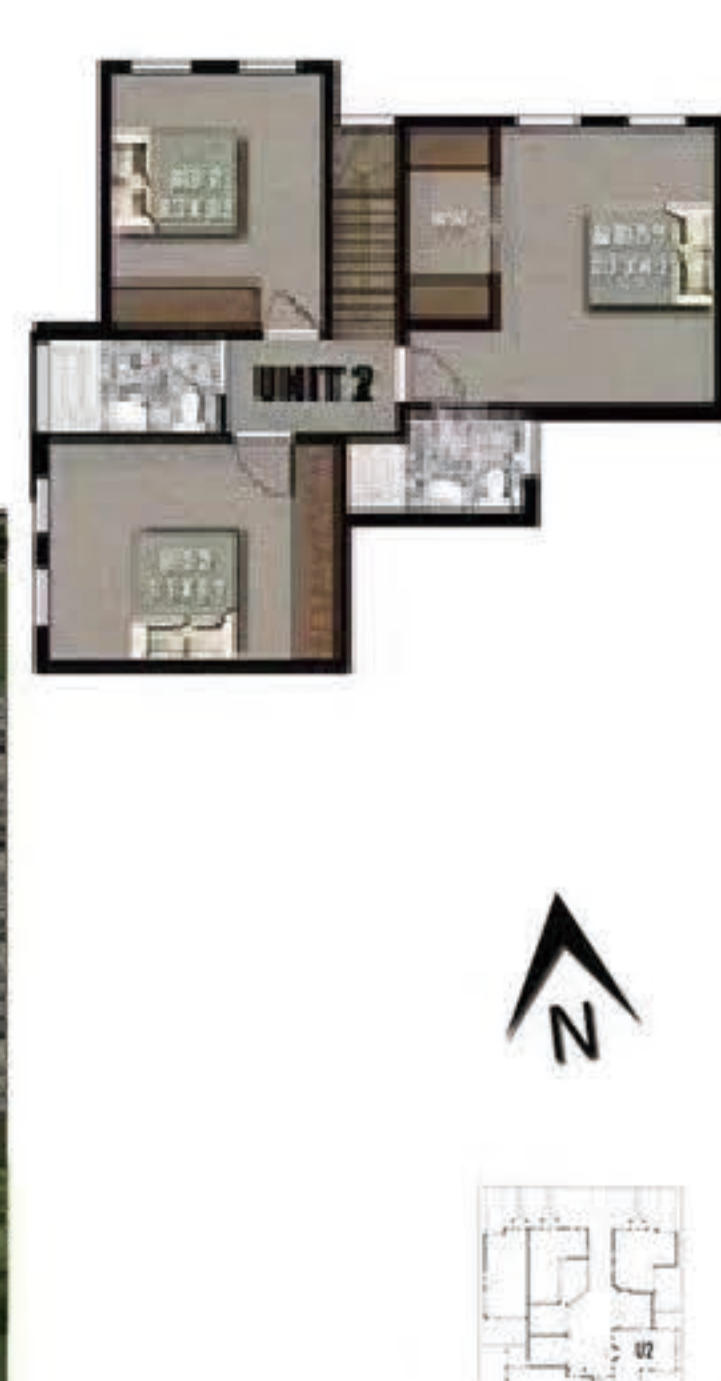

MEDHURST BURWOOD EAST

可省印花税
3M层高大型独栋别墅
南北通透 阳光充足
MT WAVERLEY 中学
(排名14) 学区房
2KM至BURWOOD
BRICKWORKS大型环
保购物中心
3KM至最大华人中心
BOX HILL

ARTIST IMPRESSION

别墅 2	
卧室	4
浴室	3.5
停车位	2
室内面积	214平方
室外面积	51平方
占地面积	约300平方

别墅 4	
卧室	4
浴室	3
停车位	1+1
室内面积	221.8平方
室外面积	80.50平方
占地面积	约300平方